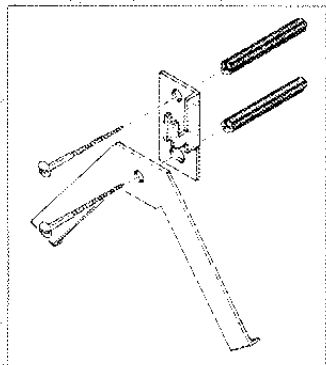

BANG & OLUFSEN

B E O V O X C X 1 0 0 / C X 5 0

CX 100

CX 50

The BeoVox CX100/CX 50 can be used in e.g. a bathroom. Unless otherwise stated (in the Setting-up guide), this does not apply for other Bang & Olufsen products!

The enclosed accessories must be used for mounting the loudspeakers on *solid walls* only. To make sure that the loudspeakers can be hooked on to the wall bracket, the distance between the upper edge of the bracket and the ceiling must be at least 15 cm – 6" (BeoVox CX 100) or 7.5 cm – 3" (BeoVox CX 50).

BeoVox CX100/CX50 מתאים לשימוש בחדר אמבטיה, למשל. אם לא נאמר אחרת (במדריך ההתקנה), הדבר אינו נכון לגבי מוצרים אחרים מתוצרת **Bang & Olufsen**!

האבזרים המצורפים מתאימים לתליית רמקולים על קירות מוצקים בלבד. כדי להבטיח שאפשר יהיה לתלות את הרמקול על זווית התלייה, המרחק בין הקצה העליון של זווית התלייה לתקרה חייב להיות לפחות 15 ס"מ (BeoVox CX100) או 7.5 ס"מ (BeoVox CX50).