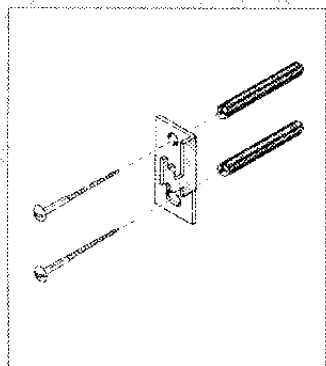

BANG & OLUFSEN

B E O V O X C X 1 0 0 / C X 5 0

CX 100

CX 50

The BeoVox CX100/CX 50 can be used in e.g. a bathroom. Unless otherwise stated (in the Setting-up guide), this does not apply for other Bang & Olufsen products!

The enclosed accessories must be used for mounting the loudspeakers on *solid walls* only. To make sure that the loudspeakers can be hooked on to the wall bracket, the distance between the upper edge of the bracket and the ceiling must be at least 15 cm – 6" (BeoVox CX 100) or 7.5 cm – 3" (BeoVox CX 50).

BeoVox CX100/CX50 מתאים לשימוש בחדר אמבטיה, למשל. אם לא נאמר אחרת (במדריך ההתקנה), הדבר אינו נכון לגבי מוצרים אחרים מתוצרת **Bang & Olufsen**!

האבזרים המצורפים מתאימים לתליית רמקולים על קירות מוצקים בלבד. כדי להבטיח שאפשר יהיה לתלות את הרמקול על זווית התלייה, המרחק בין הקצה העליון של זווית התלייה לתקרה חייב להיות לפחות 15 ס"מ (BeoVox CX100) או 7.5 ס"מ (BeoVox CX50).